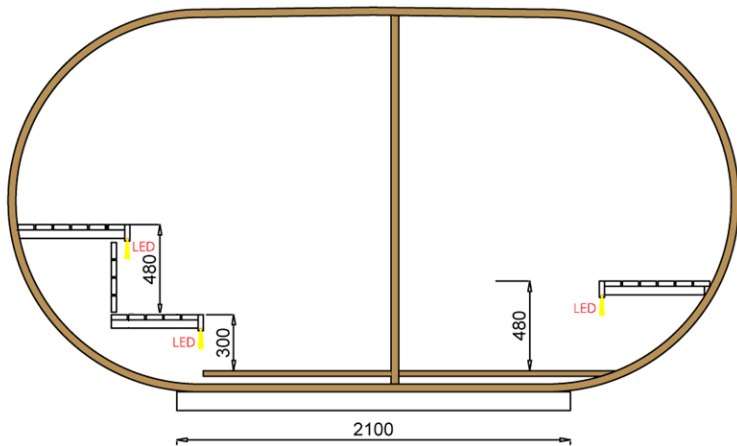

Fasssauna Oval Deluxe 2

kg 1020 kg

(LxWxH) 240x120x120 cm