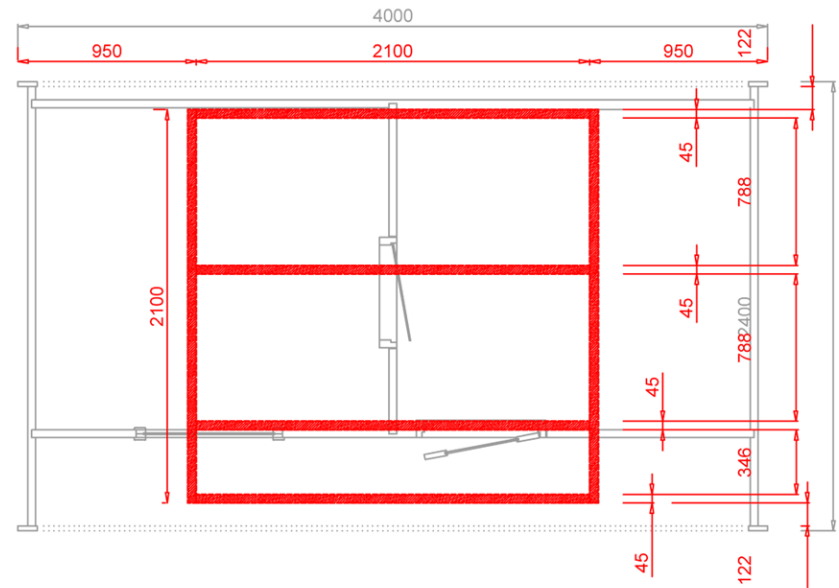

Fasssauna Oval Deluxe 2

kg 1020 kg

(LxWxH) 240x120x120 cm