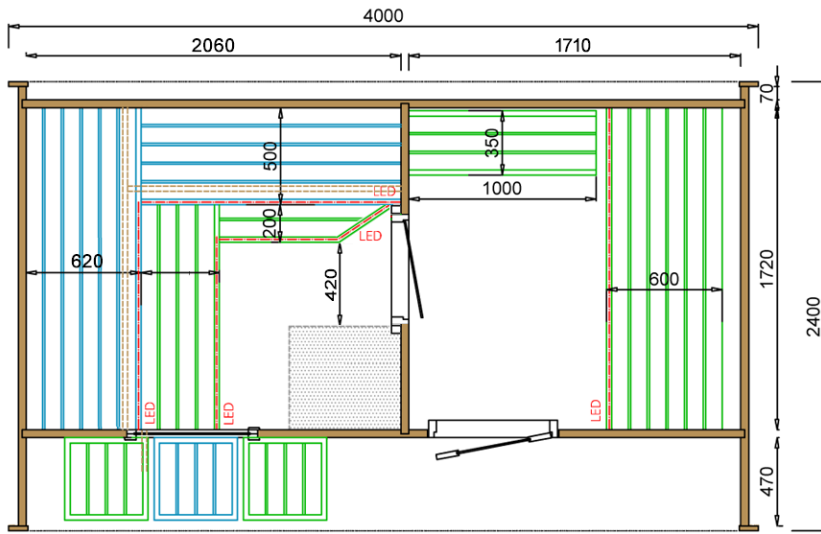

Fasssauna Oval Deluxe 2

kg 1020 kg

(LxWxH) 240x120x120 cm