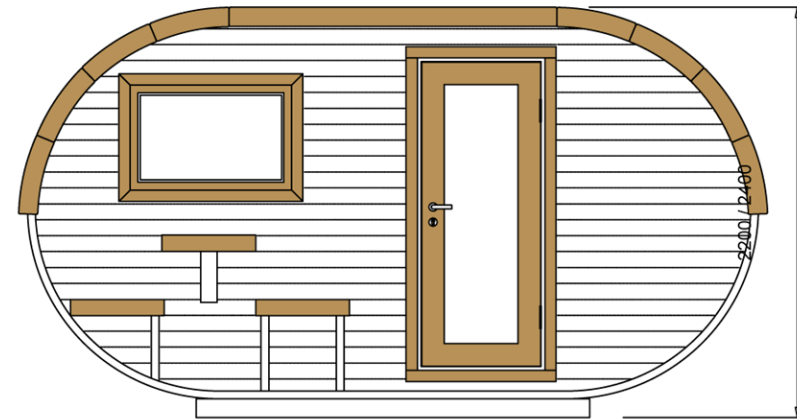

Fasssauna Oval Deluxe 2

kg 1020 kg

(LxWxH) 240x120x120 cm